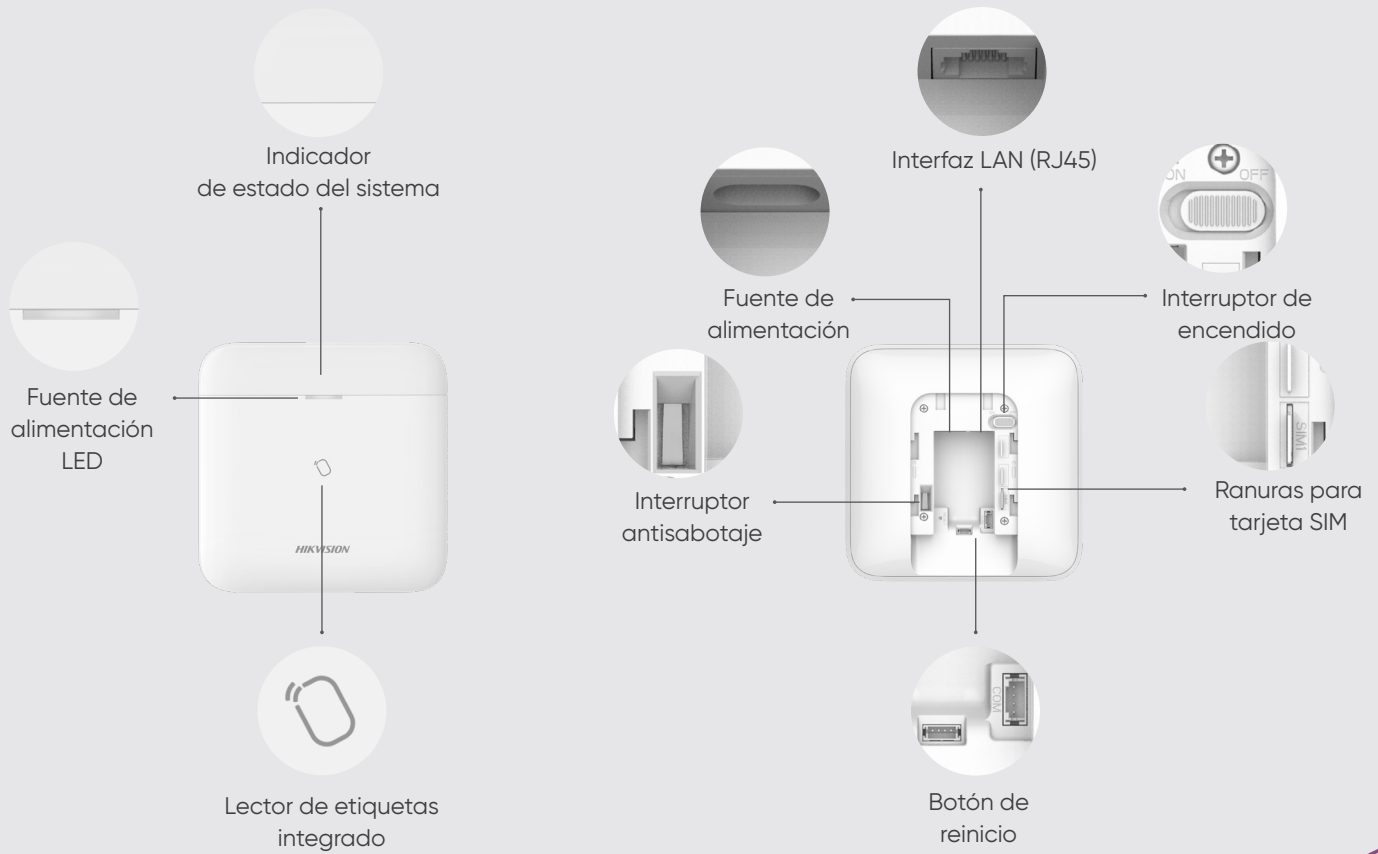

5000 registros de eventos

 Frecuencia RF

 Módulo FP

Wi Fi Módulo Wi-Fi

 Módulo GPRS/3/4G

 Compatible con IPC y PIRCAM

 Diseño para tarjeta SIM doble

 Tecnologías inalámbricas Tri-X y CAM-X

 SMS para eventos de alarma

 Llamada de voz de alarma a los usuarios finales

 Hik-ProConnect/Hik-Connect

 Protocolo SIA/CID

Tener muy en cuenta los hábitos de los usuarios.

El panel AX PRO, pequeño pero compacto, ofrece una experiencia agradable a los usuarios.

Detector PIRCAM

Alimentado por batería y con un alcance de 12 m, el detector inalámbrico PIRCAM garantiza la seguridad de la propiedad.

Tecnología inalámbrica Tri-X

Tecnología IFT

Compensación digital de temperatura