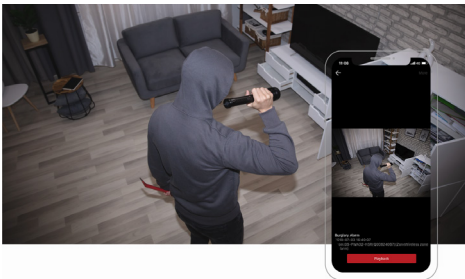

La seguridad más avanzada al alcance de su mano

Prevención de intrusiones desde el principio

Debe instalarlo próximo a ventanas, puertas y otras áreas donde se producen intrusiones para lograr una seguridad segura. Los detectores AX PRO garantizan una detección precisa en interiores y exteriores, y una protección completa tanto de día como de noche.

Manténgase informado mediante videos en tiempo real

Gracias a la tecnología IVaaS de Hikvision, los propietarios de viviendas o negocios pueden comprobar las alarmas a través de videoclips o imágenes GIF cuando estén fuera de la propiedad, y así estar tranquilos e informados.