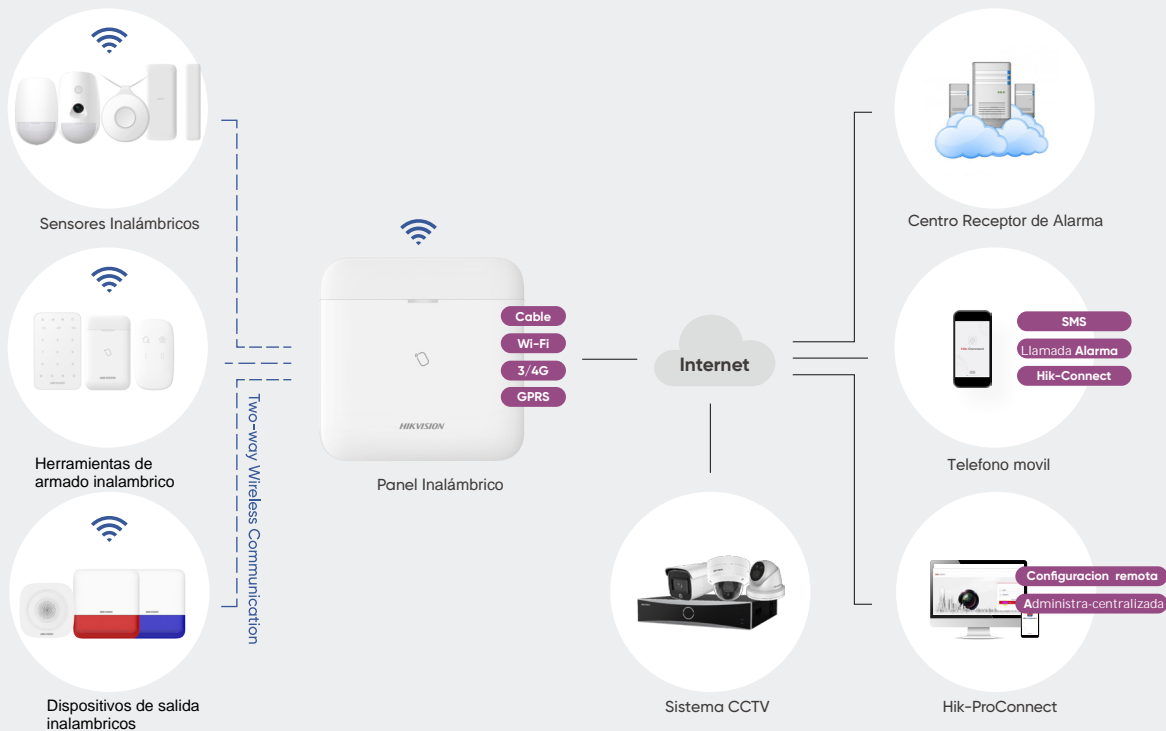

ROSARIO SEGURIDAD • SOCIO DISTRIBUIDOR

SERIE AXPRO VERSIÓN DE 433 MHz
SISTEMA INALÁMBRICO DE ALARMAS
SIMPLICIDAD A TRAVÉS
DE LA INNOVACIÓN

HIKVISION[®]

En Hikvision, creemos que la innovación hace que los productos tengan más funciones y al mismo tiempo sean más sencillos de utilizar.

El sistema AX PRO es el ejemplo perfecto: un nuevo e increíble diseño que combina los potentes y fiables sistemas de seguridad del pasado con la sencillez de la mejor tecnología del futuro.

AX PRO es convencional y revolucionario a la vez y posee estabilidad inalámbrica demostrada, incluye una amplia gama de productos de primera calidad y es fácil de utilizar tanto por los instaladores como por los clientes finales. Su instalación sencilla y protección excelente garantizan una tranquilidad permanente tanto a propietarios comerciales como a las familias en sus hogares.

Conozca el sistema AX PRO

El sistema AX PRO arranca con un panel de control que funciona como núcleo de todo el sistema. A continuación, una amplia gama de detectores de interior y exterior, junto a versátiles periféricos como sirenas, repetidores, relés, etc., están diseñados para satisfacer las necesidades en una gran variedad de situaciones. Con diseño y tecnología revolucionarios, todos los productos de la gama pueden añadirse en función de las necesidades y conectarse de forma flexible con otros dispositivos Hikvision. Cada producto es fácil de instalar y garantiza un rendimiento excelente.

Topología del sistema

Además de controlar localmente el sistema mediante un llavero, un teclado, un lector de etiquetas, etc., los usuarios también pueden gestionar y configurar el sistema de alarma de forma remota a través de una aplicación móvil o una plataforma de software.