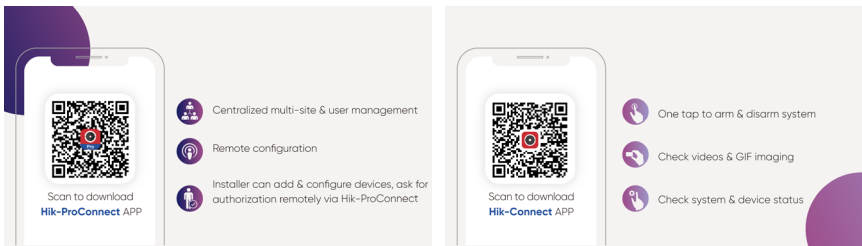

Control inteligente con un sistema expandible

Instale el control inteligente en los hogares que cuenten con toda la gama de dispositivos de control inteligentes, relés, tomas de corriente y demás. De hecho, el sistema AX PRO es flexible y puede vincularse con otros dispositivos Hikvision, lo que ofrece aún más flexibilidad.

La instalación es un juego de niños

El sistema AX PRO es flexible y se instala fácilmente sin cables que dificulten la puesta en marcha. Basta con instalar el concentrador, las PIRCAM, los detectores de interior y exterior y otros periféricos con tornillos o cola, según las superficies de montaje.

Fácil de utilizar a través de la aplicación

Con AX PRO, el poder está en sus manos. Puede gestionar todo el sistema de alarma con facilidad a través de las aplicaciones Hik-Connect y Hik-ProConnect. Su interfaz, cómoda y fácil de usar, aumenta la eficiencia mediante la opción de recibir notificaciones cuando se produzca un incidente. La rápida respuesta de los instaladores y el servicio permanente en la nube son la mejor combinación para lograr la experiencia

El mantenimiento de su sistema de alarma es una tarea sencilla

El sistema AX PRO puede gestionarse y recibir mantenimiento fácilmente a través de la aplicación Hik Pro-Connect o del portal web para instaladores. Los instaladores y las centrales de control pueden supervisar el estado del sistema de alarma en cualquier momento y desde cualquier lugar con la autorización del usuario final. Además, el informe de estado es una excelente herramienta para las actualizaciones del servicio de mantenimiento del instalador.