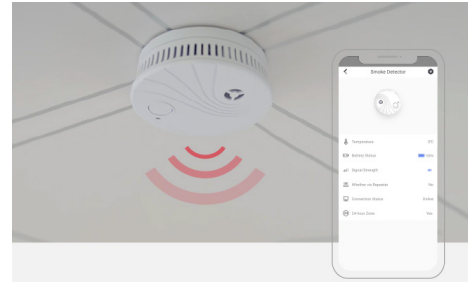

Conozca el sistema AX PRO

El sistema AX PRO arranca con un panel de control que funciona como núcleo de todo el sistema. A continuación, una amplia gama de detectores de interior y exterior, junto a versátiles periféricos como sirenas, repetidores, relés, etc., están diseñados para satisfacer las necesidades en una gran variedad de situaciones. Con diseño y tecnología revolucionarios, todos los productos de la gama pueden añadirse en función de las necesidades y conectarse de forma flexible con otros dispositivos Hikvision. Cada producto es fácil de instalar y garantiza un rendimiento excelente.

Topología del sistema

Además de controlar localmente el sistema mediante un llavero, un teclado, un lector de etiquetas, etc., los usuarios también pueden gestionar y configurar el sistema de alarma de forma remota a través de una aplicación móvil o una plataforma de software.

La seguridad más avanzada al alcance de su mano

Prevención de intrusiones desde el principio

Debe instalarlo próximo a ventanas, puertas y otras áreas donde se producen intrusiones para lograr una seguridad segura. Los detectores AX PRO garantizan una detección precisa en interiores y exteriores, y una protección completa tanto de día como de noche.