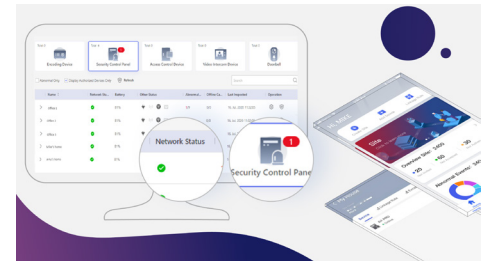

Manténgase informado mediante videos en tiempo real

Gracias a la tecnología IVaaS de Hikvision, los propietarios de viviendas o negocios pueden comprobar las alarmas a través de videoclips o imágenes GIF cuando estén fuera de la propiedad, y así estar tranquilos e informados.

Control inteligente con un sistema expandible

Instale el control inteligente en los hogares que cuenten con toda la gama de dispositivos de control inteligentes, relés, tomas de corriente y demás. De hecho, el sistema AX PRO es flexible y puede vincularse con otros dispositivos Hikvision, lo que ofrece aún más flexibilidad.

Fácil de utilizar a través de la aplicación

Con AX PRO, el poder está en sus manos. Puede gestionar todo el sistema de alarma con facilidad a través de las aplicaciones Hik-Connect y Hik-ProConnect. Su interfaz, cómoda y fácil de usar, aumenta la eficiencia mediante la opción de recibir notificaciones cuando se produzca un incidente. La rápida respuesta de los instaladores y el servicio permanente en la nube son la mejor combinación para lograr la experiencia